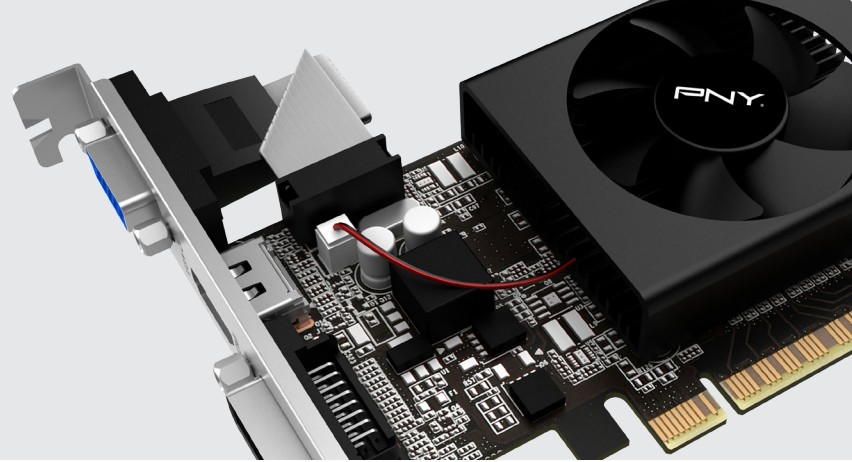

## GeForce® GT 710 2GB VERTO

(Perfil Bajo y Altura Completa)

Haz que toda tu experiencia en la PC sea más rápida con la tarjeta gráfica dedicada NVIDIA® GeForce® GT 710 de PNY. Ahora, puedes disfrutar de hasta diez veces mejor rendimiento comparado con los gráficos integrados en todas tus aplicaciones multimedia para PC. Juega títulos modernos con gráficos dedicados, avanzados y confiables. 80 % más rendimiento comparado con gráficos integrados significa una experiencia de juego intensa y sin problemas. Además, podrás conectar hasta tres pantallas HD en una sola tarjeta.

GT 710 2GB VERTO  
Perfil bajo

### CARACTERÍSTICAS CLAVE

- Ranura única y diseño compacto de bajo perfil
- Asistencia Microsoft DirectX 12 (nivel de función 11\_0)
- Tecnología NVIDIA PhysX®
- Sincronización vertical adaptable NVIDIA
- Tecnología NVIDIA FXAA™
- Tecnología NVIDIA CUDA® con soporte OpenCL™
- OpenGL 4.5
- Soporte para tres pantallas simultáneas, incluyendo:
  - HDMI
  - DVI-D de doble enlace
  - VGA
- Soporte PCI Express 2.0

### ESPECIFICACIONES

NVIDIA GeForce® GT 710 2GB	
N.P. PNY	VCGGT7102XPB
Código UPC	751492591704
Dimensiones de la tarjeta	4,5" × 2,713" Perfil bajo y una sola ranura
Dimensiones de la caja	11" × 6,25" × 2,5"
Núcleos NVIDIA® CUDA	192
Reloj Base (MHz)	954
Reloj Boost (MHz)	N/A
Reloj de Memoria (Gbps)	1,6
Memoria	2GB DDR3
Interfaz de memoria	64-bit
Ancho de banda de memoria (GB/seg.)	12,8
TDP	19-W
Pantalla múltiple	3
Máxima resolución	3840 × 2160 (digital)
Conector de energía	Ninguno
Tipo de bus	PCI-Express 2,0 x8
Dimensión:	
Longitud	4,5"
Altura	2,713" Perfil bajo
Ancho	Una sola ranura